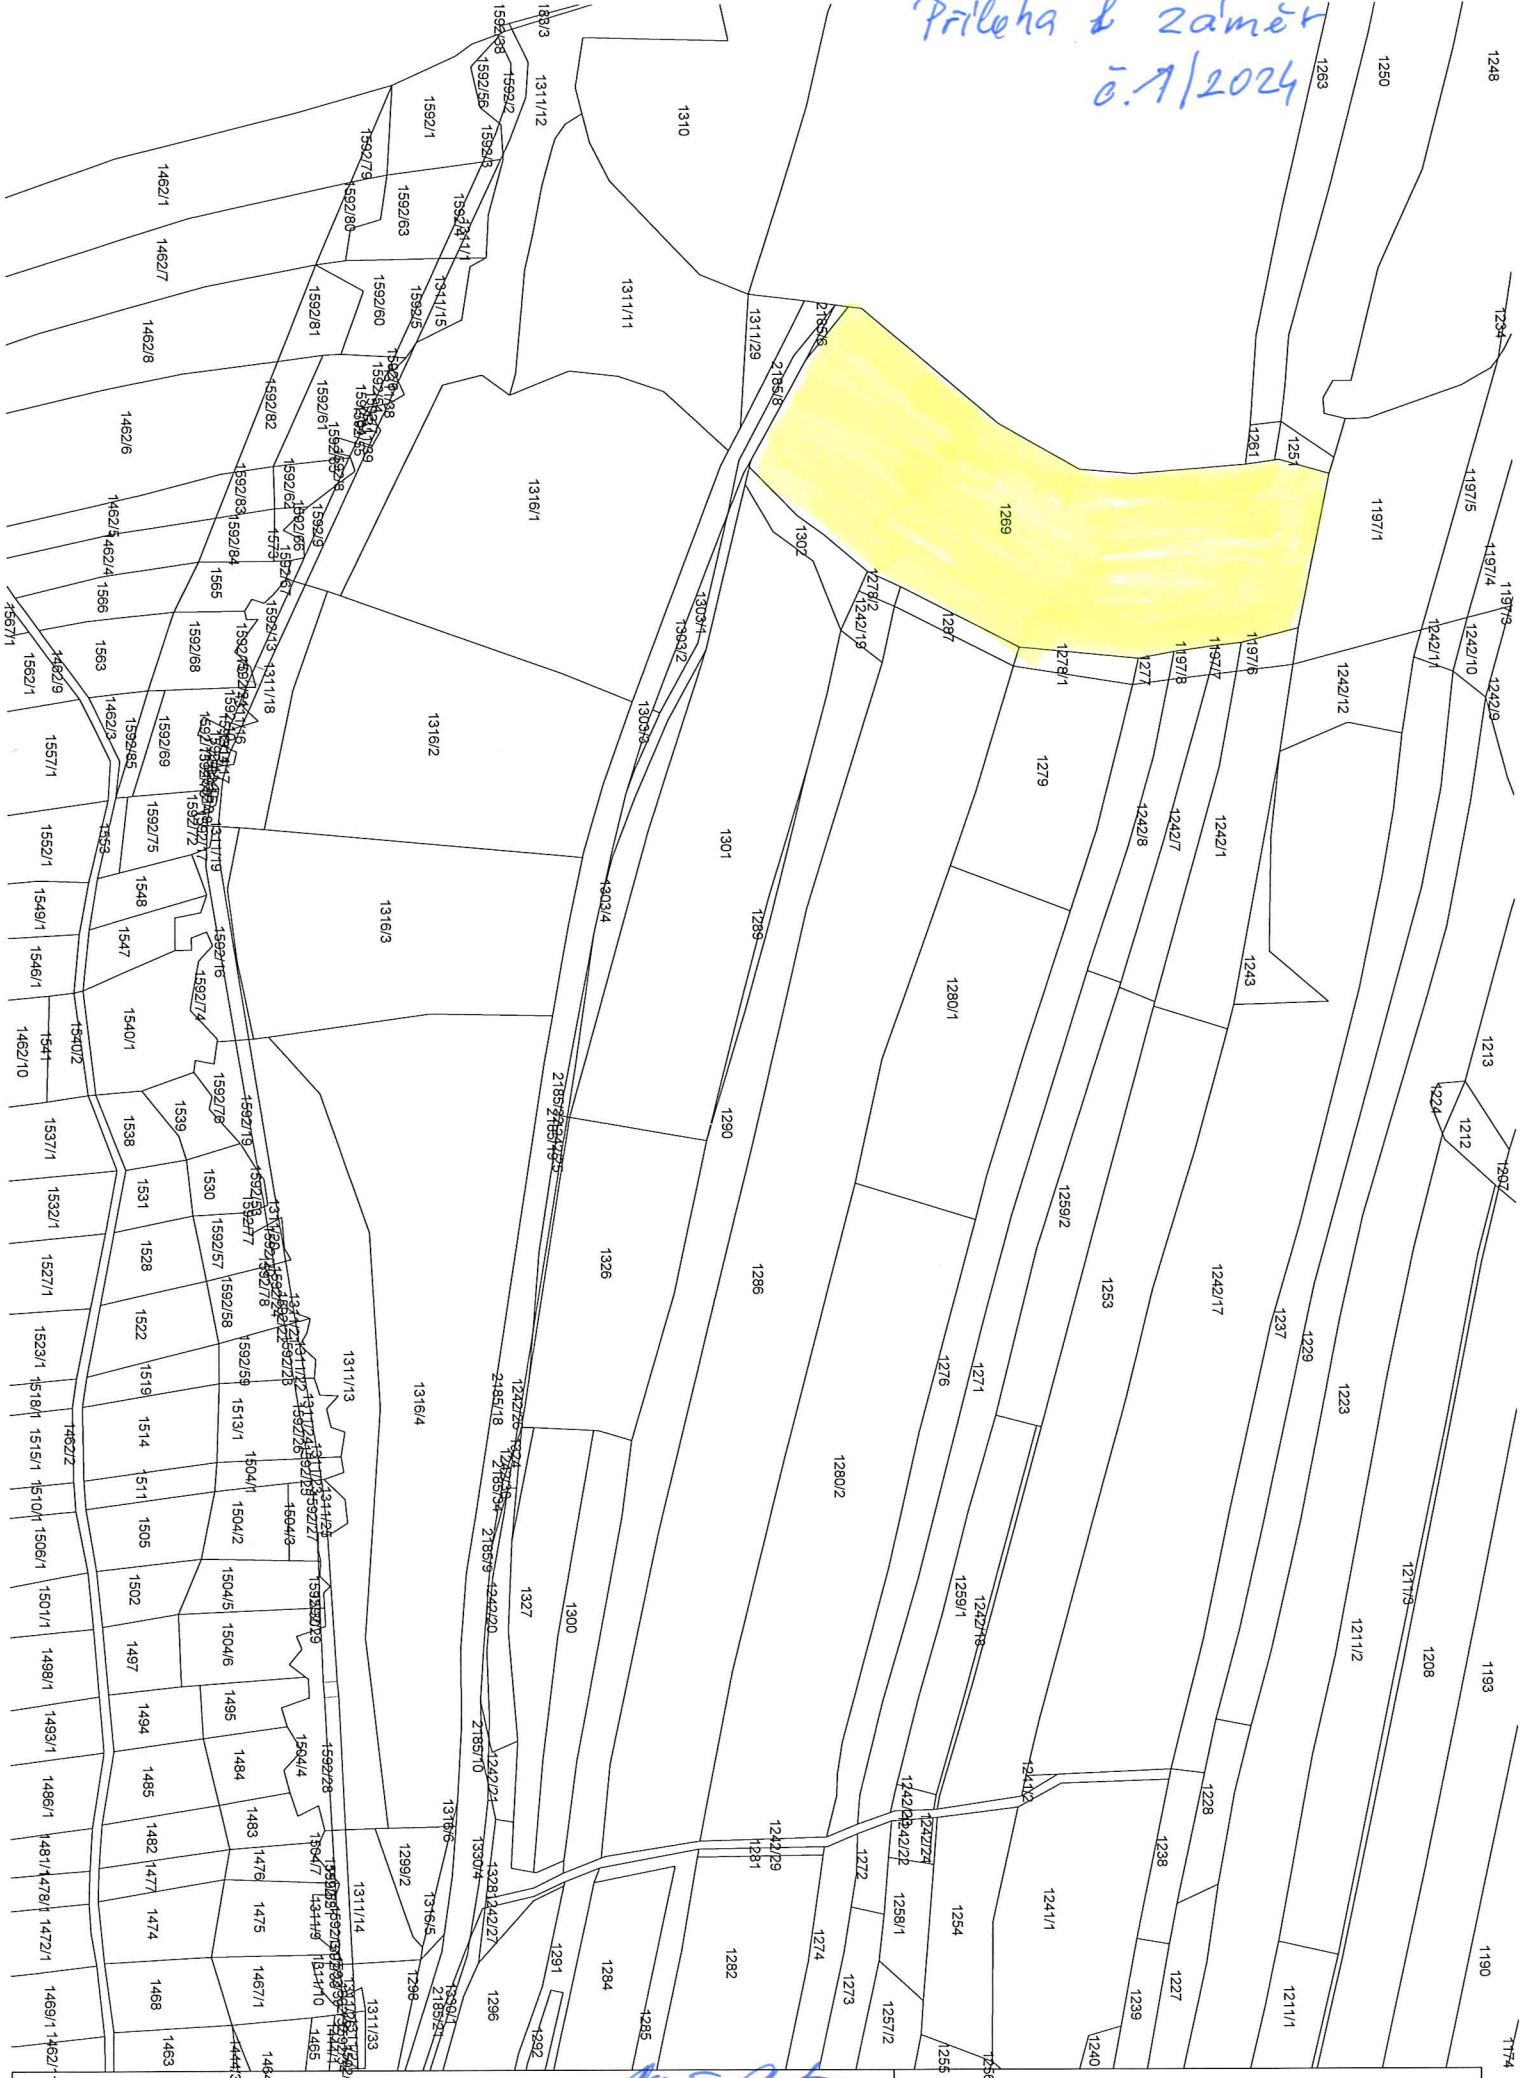

Príloha k zámeru
č. 1/2024

Snímek katastrální mapy

Vyhotovil: Obecní úřad Radostín nad Oslavou

Mas Out
MĚSTYS
RADOSTÍN nad Oslavou
PŠČ 594 44

Katastrální území: Radostín nad Oslavou

Měřítko 1 : 3000

Datum: 26.1.2024